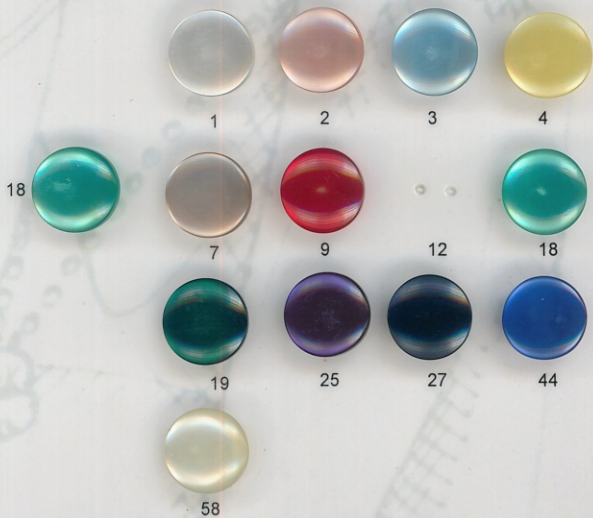

Botón Alta Costura

1

polyton botones que inspiran

BB/301

COLORIDO

BA/302

COLORIDO

18
22

BA/7301

COLORIDO

18
20
22
24

30
36
48

BN/512

COLORIDO

16
18
22

30
36

BD/626

COLORIDO

BC/106

COLORIDO

BB/108

COLORIDO

BA/6303

COLORIDO

24

26

27

28

32

34

40

41